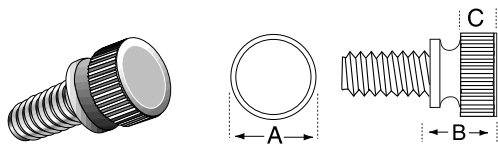

# Nylon Thumb Screws

## Nylon Knurled Thumb Screws

THREAD SIZE	A	B	C
6-32	.360	.275	.125
8-32	.425	.305	.140
1/4-20	.540	.365	.155

Code #	Description
63238KTS	6-32 X 3/8
63212KTS	6-32 X 1/2
83238KTS	8-32 X 3/8

Code #	Description
14201KTS	1/4-20 X 1
1420114KTS	1/4-20 X 1-1/4
1420112KTS	1/4-20 X 1-1/2

## Nylon Slotted Economy Thumb Screws

THREAD SIZE	A	B	C	D
8-32	.320	.240	.040	.060
10-24	.355	.200	.055	.070
10-32	.355	.280	.055	.070
1/4-20	.495	.375	.065	.085

Code #	Description
83218ETS	8-32 X 1/8
832316ETS	8-32 X 3/16
83214ETS	8-32 X 1/4
832516ETS	8-32 X 5/16
83238ETS	8-32 X 3/8
832716ETS	8-32 X 7/16
83212ETS	8-32 X 1/2
83258ETS	8-32 X 5/8
83234ETS	8-32 X 3/4
8321ETS	8-32 X 1
832114ETS	8-32 X 1-1/4
832112ETS	8-32 X 1-1/2
102438ETS	10-24 X 3/8
102412ETS	10-24 X 1/2
102458ETS	10-24 X 5/8
10241ETS	10-24 X 1
1024112ETS	10-24 X 1-1/2
103218ETS	10-32 X 1/8
1032316ETS	10-32 X 3/16
103214ETS	10-32 X 1/4
1032516ETS	10-32 X 5/16

## Nylon Thumb Screws (Unslotted)

THREAD SIZE	A	B
1/4-20	.485	.375

Code #	Description
142014TS	1/4 - 20 X 1/4
1420516TS	1/4-20 X 5/16
142038TS	1/4-20 X 3/8
1420716TS	1/4-20 X 7/16
142012TS	1/4-20 X 1/2

Code #	Description
142058TS	1/4-20 X 5/8
142078TS	1/4-20 X 7/8
14201TS	1/4-20 X 1
1420114TS	1/4-20 X 1-1/4
1420112TS	1/4-20 X 1-1/2