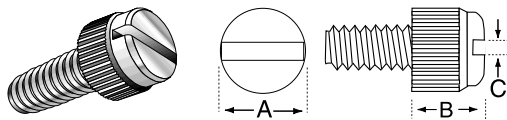

# Nylon Thumb Screws

## Nylon Knurled Thumb Screws

THREAD SIZE	A	B	C
6-32	.360	.275	.125
8-32	.425	.305	.140
1/4-20	.540	.365	.155

Code #	Description
63238KTS	6-32 X 3/8
63212KTS	6-32 X 1/2
83238KTS	8-32 X 3/8

Code #	Description
14201KTS	1/4-20 X 1
1420114KTS	1/4-20 X 1-1/4
1420112KTS	1/4-20 X 1-1/2

## Nylon Slotted Economy Thumb Screws

THREAD SIZE	A	B	C	D
8-32	.320	.240	.040	.060
10-24	.355	.200	.055	.070
10-32	.355	.280	.055	.070
1/4-20	.495	.375	.065	.085

Code #	Description
83218ETS	8-32 X 1/8
832316ETS	8-32 X 3/16
83214ETS	8-32 X 1/4
832516ETS	8-32 X 5/16
83238ETS	8-32 X 3/8
832716ETS	8-32 X 7/16
83212ETS	8-32 X 1/2
83258ETS	8-32 X 5/8
83234ETS	8-32 X 3/4
8321ETS	8-32 X 1
832114ETS	8-32 X 1-1/4
832112ETS	8-32 X 1-1/2
102438ETS	10-24 X 3/8
102412ETS	10-24 X 1/2
102458ETS	10-24 X 5/8
10241ETS	10-24 X 1
1024112ETS	10-24 X 1-1/2
103218ETS	10-32 X 1/8
1032316ETS	10-32 X 3/16
103214ETS	10-32 X 1/4
1032516ETS	10-32 X 5/16

## Nylon Thumb Screws (Unslotted)

THREAD SIZE	A	B
1/4-20	.485	.375

Code #	Description
142014TS	1/4 - 20 X 1/4
1420516TS	1/4-20 X 5/16
142038TS	1/4-20 X 3/8
1420716TS	1/4-20 X 7/16
142012TS	1/4-20 X 1/2

Code #	Description
142058TS	1/4-20 X 5/8
142078TS	1/4-20 X 7/8
14201TS	1/4-20 X 1
1420114TS	1/4-20 X 1-1/4
1420112TS	1/4-20 X 1-1/2